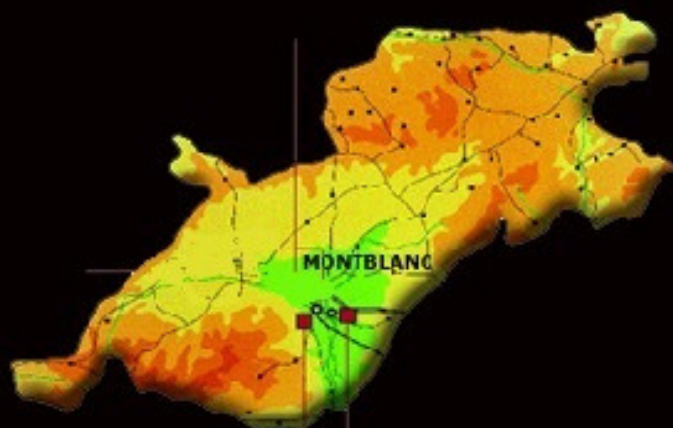

INFORMACIÓ GENERAL

Centre Interpretatiu
Art Rupestre
Muntanyes de Prades

Josa, 4-6
Tel. 977 860 349
info@mccb.cat
www.mccb.cat

JORNADES

Sala de les Corts Catalanes del Claustre de Sant Francesc de Montblanc
25, 26 i 27 d'octubre